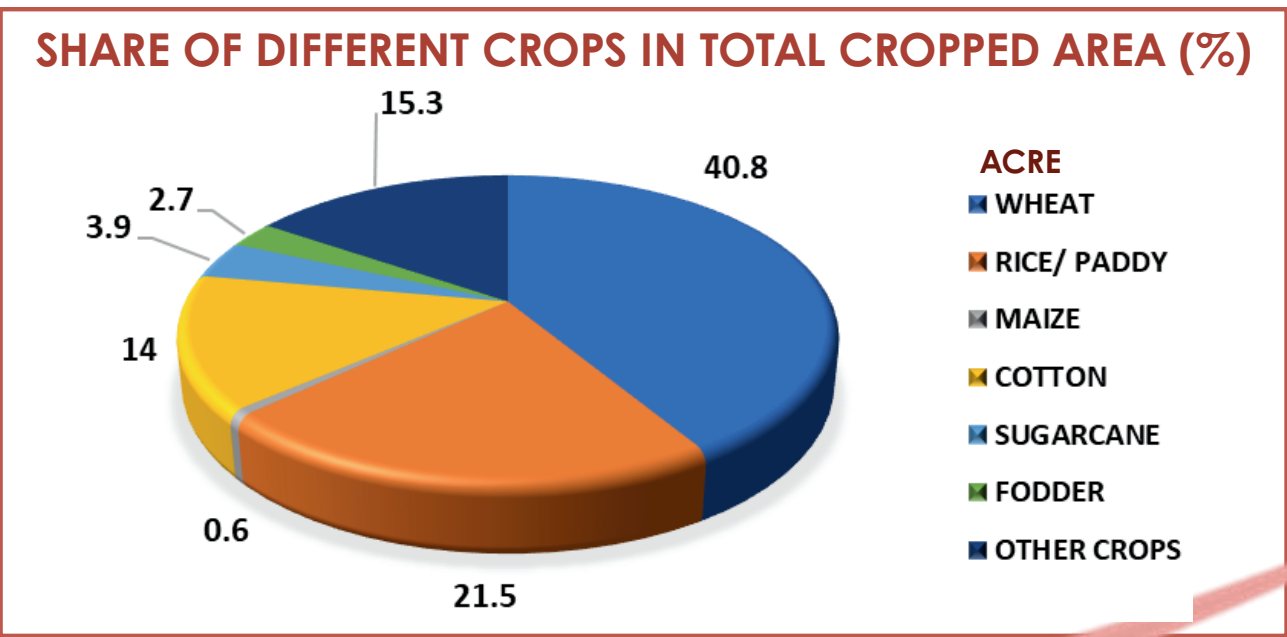

### زراعت شماری - بدلے قسمت ہماری

# SINDH

No of Farms  
**1.83 M**

Cultivated Area  
**8.11 M.Acre**

Avg Farm Size  
**5.0 Acre**

## زراعت شماری - بدلے قسمت ہماری