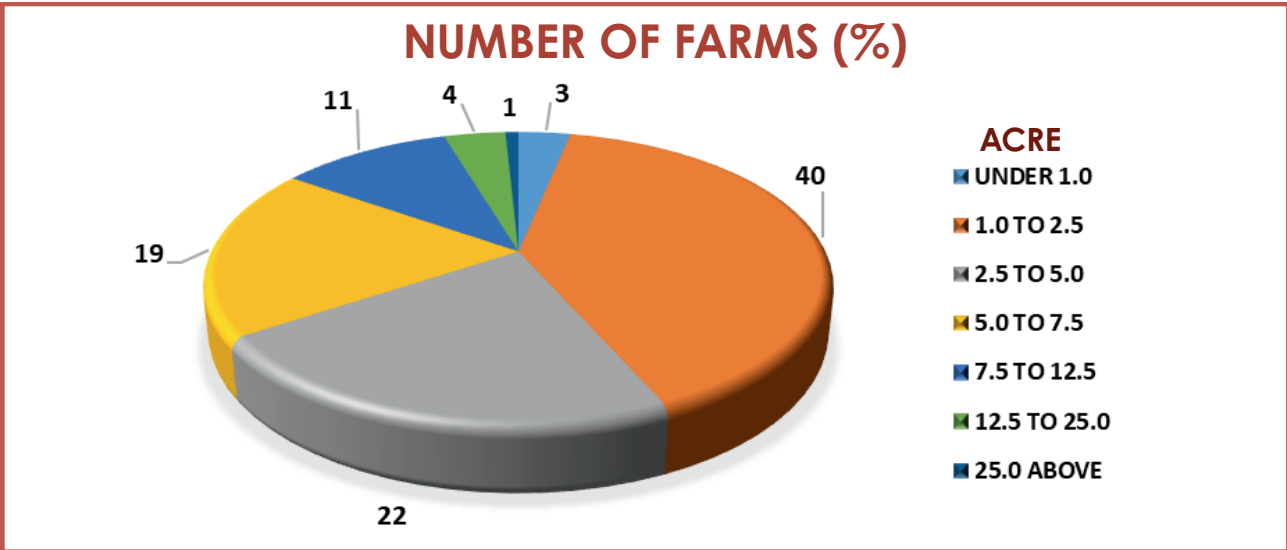

### زراعت شماری - بدلے قسمت ہماری

# SINDH

No of Farms  
**1.83 M**

Cultivated Area  
**8.11 M.Acre**

Avg Farm Size  
**5.0 Acre**

## زراعت شماری - بدلے قسمت ہماری