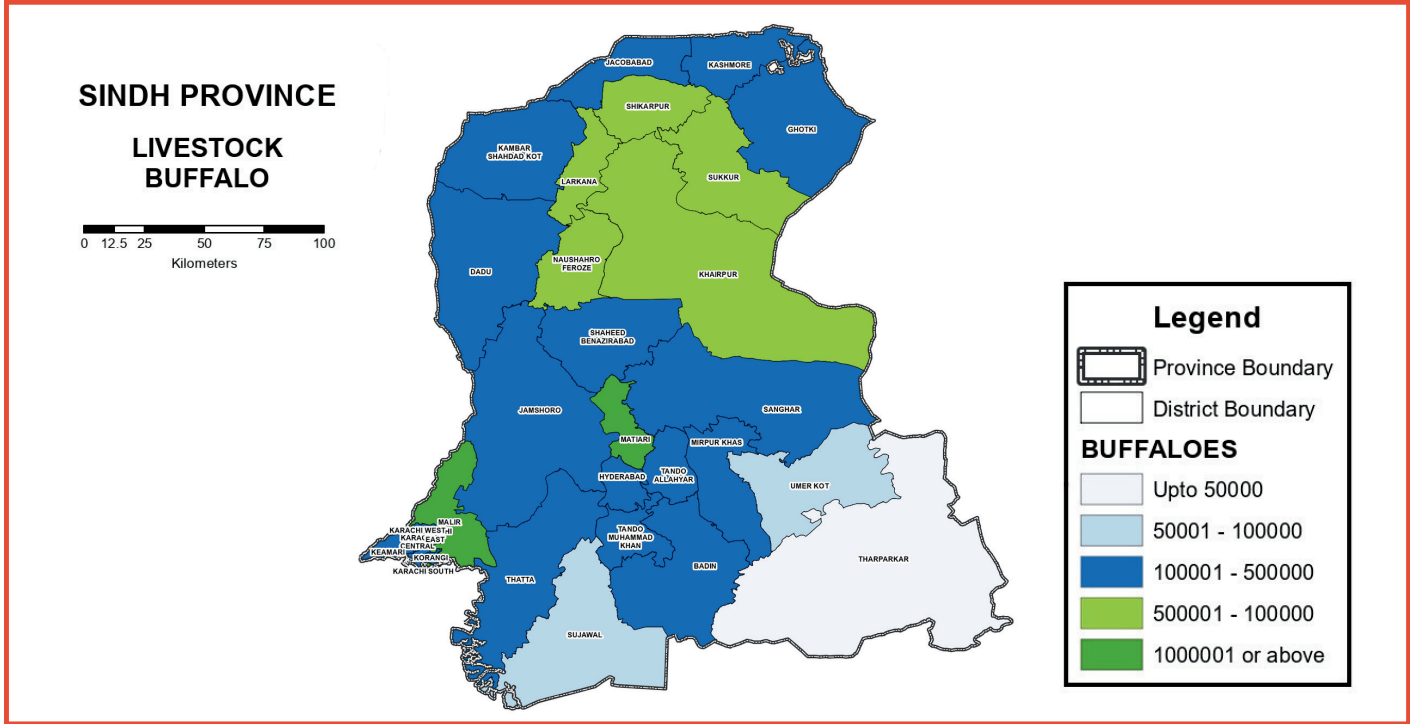

## زراعت شماری - بدلے قسمت ہماری

# SINDH LIVESTOCK

**Buffaloes**  
13.46 M

**Cattle**  
11.21 M

**Goat**  
19.01 M

**Sheep**  
4.74 M

## AGRICULTURAL MACHINERY

**Tractors**  
85895

**Tubewells**  
76384