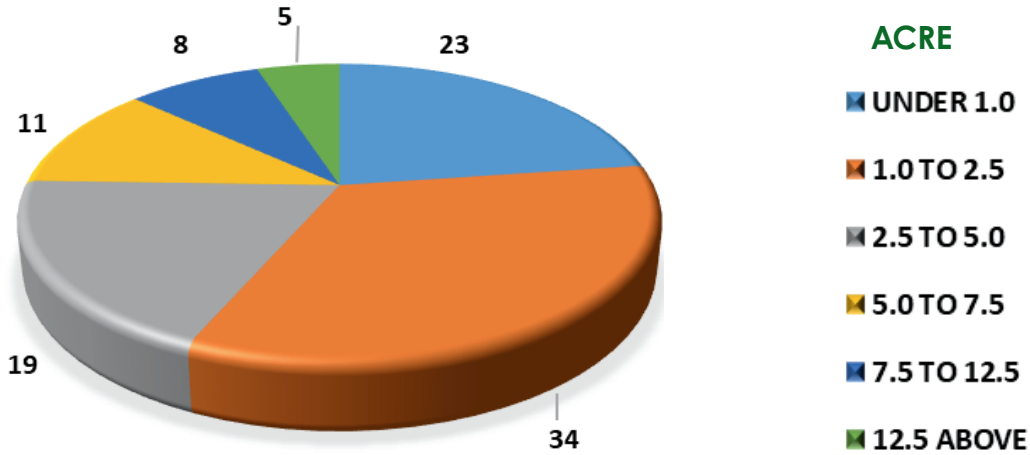

PUNJAB

زراعت شماری - بدلے قسمت ہماری

No of Farms
5.05 M

Cultivated Area
29.64 M. Acre

Avg Farm Size
6.1 Acre

NUMBER OF FARMS (%)

SHARE OF DIFFERENT CROPS IN TOTAL CROPPED AREA (%)

زراعت شماری - بدلے قسمت ہماری

PUNJAB LIVESTOCK

Buffaloes
29.56 M

Cattle
26.97 M

Goat
31.31 M

Sheep
13.38 M

AGRICULTURAL MACHINERY

Tractors
0.78 M

Tubewells
1.54 M