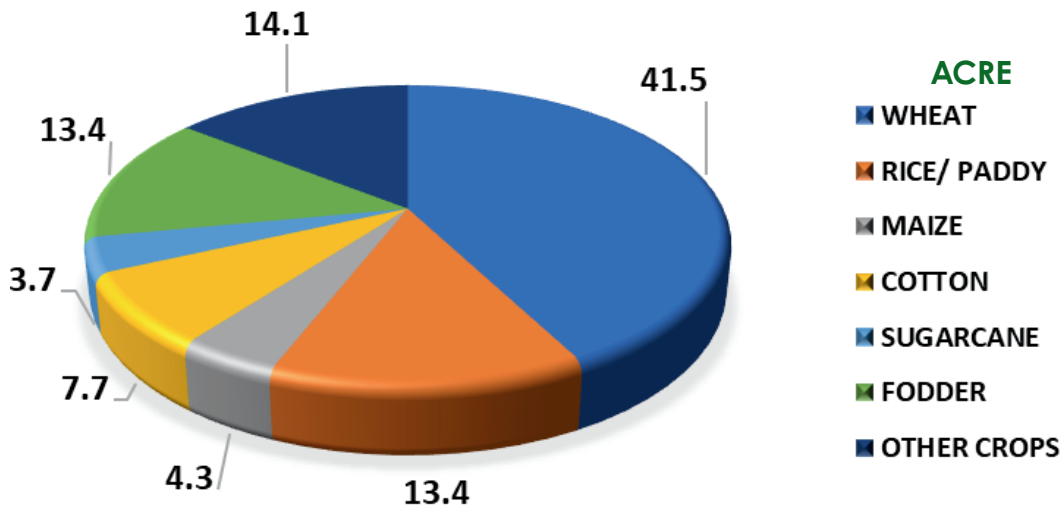

PUNJAB

زراعت شماری - بدلے قسمت ہماری

No of Farms
5.05 M

Cultivated Area
29.64 M. Acre

Avg Farm Size
6.1 Acre

NUMBER OF FARMS (%)

SHARE OF DIFFERENT CROPS IN TOTAL CROPPED AREA (%)

زراعت شماری - بدلے قسمت ہماری

PUNJAB LIVESTOCK

Buffaloes
29.56 M

Cattle
26.97 M

Goat
31.31 M

Sheep
13.38 M

AGRICULTURAL MACHINERY

Tractors
0.78 M

Tubewells
1.54 M